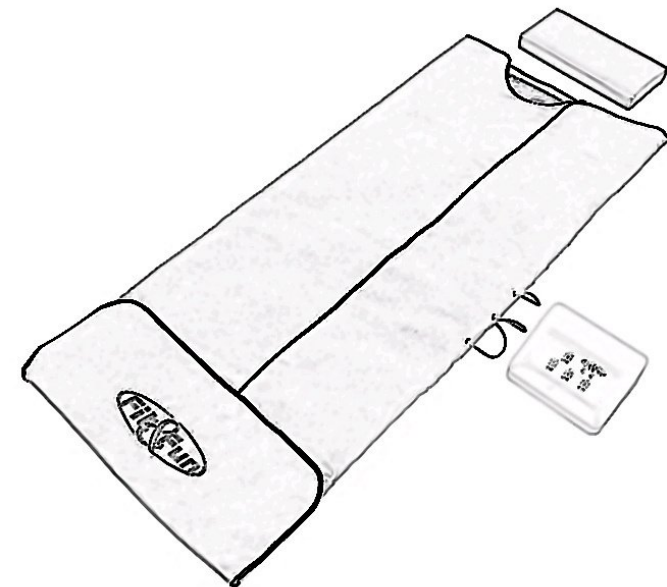

Bedienungsanleitung

INFRAROT-SAUNA DECKE

MunichSpring GmbH
Dauthendeystr. 2
81377 München

info@munich-spring.com
www.munich-spring.com

Tel.: +49 89 5000 36 79

Fit&Fun
Premium

**Vielen Dank, dass Sie sich für den Kauf des Fit&Fun
INFRAROT-SAUNA DECKE von MunichSpring entschieden haben.
Lesen Sie diese Bedienungsanleitung aufmerksam durch und bewahren Sie sie auf.**

Hauptgerät & Zubehör

- 1 x Infrarot Sauna Decke
- 1 x Netzteil
- 1 x Bedienboxs Temperatur / Zeit
- 1 x Bedienungsanleitung

Das wichtigste

- Heimsauna mit Tiefenwärme durch Infrarotstrahlung Technologie
- Hohe Sicherheit durch Nano-Karbonfaser-Kabel und einen Überhitzungsschutz
- 3 Heizzonen individuell einstellbar: 35° - 80°
 1. Zone: Brust
 2. Zone: Bauchbereich
 3. Zone: Oberschenkel - Waden - Füße
- Platzsparend, tragbar und einfach zu bedienen