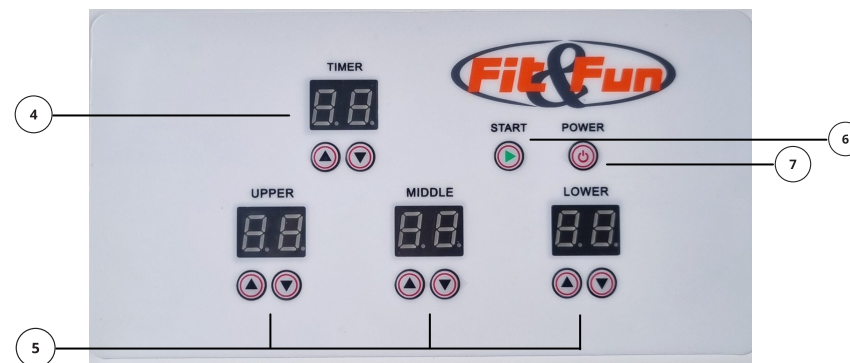

1. Ein/ Aus
2. Stromversorgungsstecker
3. Buchsensteckdosen

4. Timer einstellbar: 5 - 60 Min
5. Temperature: 35°- 80°
 1. Zone: upper
 2. Zone: middle
 3. Zone: lower
6. Start
7. Einschaltknopf

Produktwartung