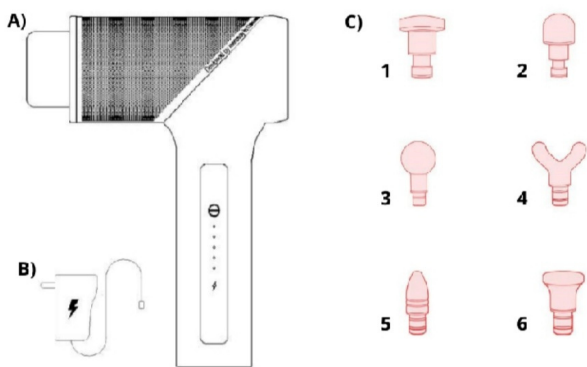

## Hauptgerät & Zubehör

- 1 x Massagepistole
- 1 x Handbuch
- 1 x Netzadapter
- 6 x austauschbare Aufsätze für den Kopf
- 1 x tragbare Tasche

1. **Scheibe**, der scheibenförmige Massagekopf massiert dank einer größeren Kontaktfläche dichtere Körperteile wie beispielsweise Quadrizeps, Gesäß- oder Brustmuskulatur.
2. **Zylinder**, die Zylinderform aus stahl sorgt für eine intensive und effektive Massage und hinterlässt ein angenehmes und entspanntes Gefühl.
3. **Kugel**, der weiche, kugelförmige Massagekopf eignet sich für die meisten Körperteile wie Nacken, Hüften, Gesäßmuskeln oder Quadrizeps.
4. **U-Form**, der U-förmige Massagekopf hat zwei Enden, mit denen Sie Knöchel, Fuß, Trapezmuskel oder das Gewebe rund um die Achillessehne massieren können. Er ist auch für Quadrizeps und Waden geeignet.
5. **Patronenform**, der patronenförmige Massagekopf eignet sich perfekt zur Massage von Triggerpunkten und kleineren Bereichen wie beispielsweise den Füßen.
6. **Flache Form**, der/die flache Kopf/Form ist für eine gewöhnliche Massage geeignet und für alle Bereiche des Körpers anwendbar.