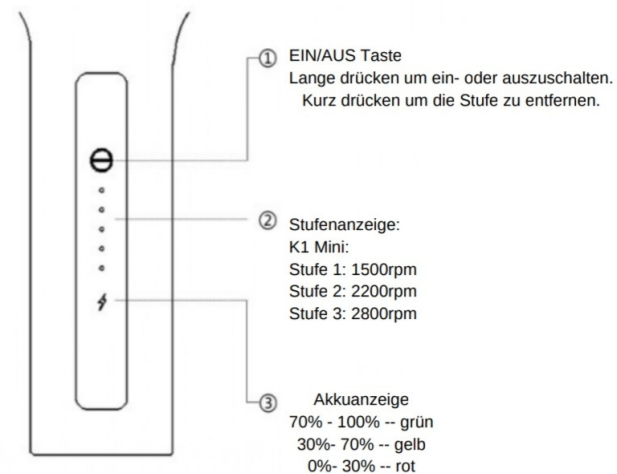

Anwendung

Halten Sie die Ein- und Ausschalttaste lange gedrückt um die Massage Gun ein- bzw. auszuschalten. Wenn Sie die Stufe ändern wollen, dann drücken Sie die Taste jeweils nur einmal kurz.

Die Stufenanzeige zeigt Ihnen die aktuelle Intensität der Massage an, welche sich in drei Stufen teilen lässt.

Die Akkuanzeige zeigt Ihnen den Ladestatus der Massage Gun an und verändert die Farbe je nach Akkustand.